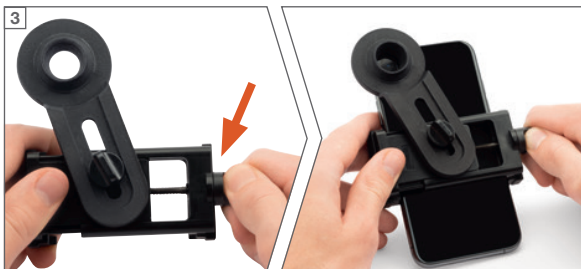

# Notice adaptateur smartphone universel HEINE DELTA 30 PRO, DELTA 30 et DELTAone.

Documentation numérique en dermatoscopie avec la caméra de votre smartphone.

Pour de nombreux modèles d'iPhone\*, HEINE propose dans sa gamme de produits des coques parfaitement adaptées avec adaptateur intégré. Plus d'informations sur [www.heine.com](http://www.heine.com)

Vous avez donc besoin d'un DELTA 30 PRO, DELTA 30 ou DELTAone, d'un smartphone et de l'adaptateur approprié (pour DELTA 30 PRO, DELTA 30 ou DELTAone).

Tournez la vis de type Garrett pour ajuster le support de l'adaptateur à la largeur de votre smartphone. Placez le support à peu près au milieu du dos de votre smartphone et fixez-le à l'aide de la même vis de type Garrett.

Positionnez ensuite l'adaptateur devant la caméra du smartphone : Pour ce faire, desserrez la vis de type Garrett de l'adaptateur jusqu'à ce qu'il puisse pivoter latéralement et se déplacer d'avant en arrière sans difficulté.